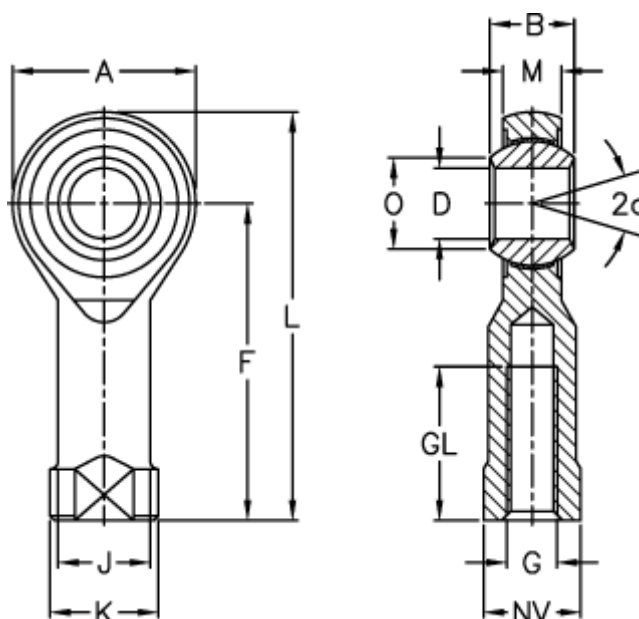

Varenummer: 03105012  
 Beskrivelse: Fluro ledhoved GIOV 12  
 Uden bøsning

## Mål

A	= 32	J	= 17.5	Vægt (g) = 1
a (grader)	= 13	K	= 22	
B	= 16	L	= 66	
D	= 12	M	= 12	
Dynamisk belastning C (kN)	= 4	NV	= 19	
F	= 50	O	= 15.4	
G	= M12	Statisk belastning C0 (kN)	= 28.5	
GL	= 22	Tilladelige o/min	= Ikke velegnet til rotation	